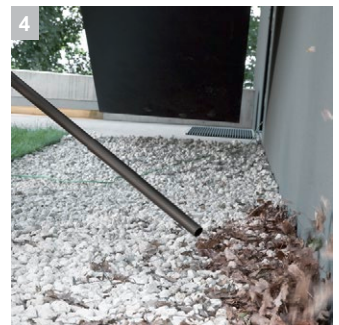

WD 3 Premium

Мощный и энергоэффективный аппарат WD 3 Premium - оборудован 17 литровым контейнером из нержавеющей стали, картридж-фильтр и аксессуары в комплекте.

1 Специальный патронный фильтр

- Возможно убирать влажный и сухой мусор без замены фильтра.

2 Усовершенствованная конструкция: насадка для пола и всасывающий шланг

- Для уборки влажного или сухого мусора, мелкого или крупного.
- Для максимального удобства и комфорта при работе

3 Съёмная ручка

- Возможность присоединения насадок к всасывающему шлангу.
- Для легкой уборки даже в самых узких местах

4 Практичная функция выдува

- Функция выдува будет удобна там, где всасывание невозможно.
- Удаление мусора (например с гравийной дорожки).

WD 3 Premium

- Усовершенствованные принадлежности для улучшения результатов уборки
- Практичная функция выдува
- Мусоросборник из нержавеющей стали