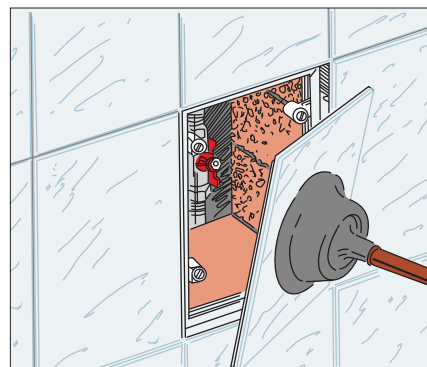

Серия ДКП

Ревизионные дверцы на раме из ПВХ для крепления керамической плитки

Примеры монтажа

Применение

- Предназначены для установки в стене и для монтажа керамической плитки.
- Обеспечивают быстрый доступ к скрытым узлам и коммуникациям
- «Скрытый» монтаж для эстетичного внешнего вида.
- Возможность использования во влажных помещениях.
- Защищено патентами в разных странах.

Конструкция

- Рамка из ПВХ профиля оборудована магнитами и скрывает межплиточный шов.
- Металлическая пластина для крепления керамической плитки.

- Магнитное крепление пластины к раме.
- Открывается и закрывается легким нажатием или с помощью вантуза.
- Широкий выбор размеров.

Монтажные особенности

- Легкий монтаж при помощи распорных лапок.
- Возможность идеальной подгонки положения плитки по отношению к поверхности стены за счет регулируемой высоты магнитов.
- Простое крепление керамической плитки к пластине при помощи клея.
- Простой уход.