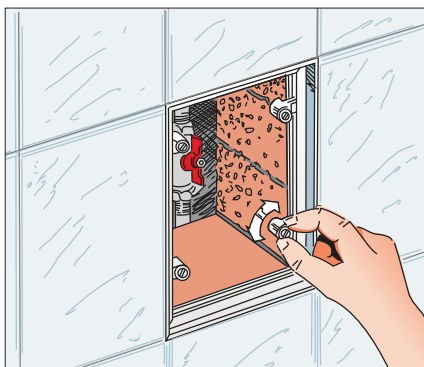

Серия ДКП

Ревизионные дверцы на раме из ПВХ для крепления керамической плитки

Примеры монтажа

Применение

- Предназначены для установки в стене и для монтажа керамической плитки.
- Обеспечивают быстрый доступ к скрытым узлам и коммуникациям
- «Скрытый» монтаж для эстетичного внешнего вида.
- Возможность использования во влажных помещениях.
- Защищено патентами в разных странах.

Конструкция

- Рамка из ПВХ профиля оборудована магнитами и скрывает межплиточный шов.
- Металлическая пластина для крепления керамической плитки.

- Магнитное крепление пластины к раме.
- Открывается и закрывается легким нажатием или с помощью вантуза.
- Широкий выбор размеров.

Монтажные особенности

- Легкий монтаж при помощи распорных лапок.
- Возможность идеальной подгонки положения плитки по отношению к поверхности стены за счет регулируемой высоты магнитов.
- Простое крепление керамической плитки к пластине при помощи клея.
- Простой уход.