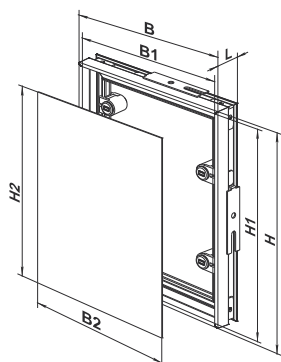

Серия ДКП

Ревизионные дверцы на раме из ПВХ для крепления керамической плитки

Примеры монтажа

Применение

- Предназначены для установки в стене и для монтажа керамической плитки.
- Обеспечивают быстрый доступ к скрытым узлам и коммуникациям
- «Скрытый» монтаж для эстетичного внешнего вида.
- Возможность использования во влажных помещениях.
- Защищено патентами в разных странах.

Конструкция

- Рамка из ПВХ профиля оборудована магнитами и скрывает межплиточный шов.
- Металлическая пластина для крепления керамической плитки.

- Магнитное крепление пластины к раме.
- Открывается и закрывается легким нажатием или с помощью вантуза.
- Широкий выбор размеров.

Габаритные размеры

Модель	Размеры, мм						
	B	H	B2	H2	B1	H1	L
ДКП 150x150	156	156	145	145	153	153	30
ДКП 150x200	156	206	145	195	153	203	30
ДКП 150x300	156	306	145	295	153	303	30
ДКП 200x200	206	206	195	195	203	203	30
ДКП 200x250	206	256	195	245	203	253	30
ДКП 200x300	206	306	195	295	203	303	30
ДКП 200x350	206	356	195	345	203	353	30
ДКП 200x400	206	406	195	395	203	403	30
ДКП 200x450	206	456	195	445	203	453	30
ДКП 200x500	206	506	195	495	203	503	30
ДКП 250x250	256	256	245	245	253	253	30
ДКП 250x300	256	306	245	295	253	303	30
ДКП 250x350	256	356	245	345	253	353	30
ДКП 250x400	256	406	245	395	253	403	30
ДКП 300x300	306	306	295	295	303	303	30
ДКП 300x350	306	356	295	345	303	353	30
ДКП 300x400	306	406	295	395	303	403	30
ДКП 300x450	306	456	295	445	303	453	30
ДКП 300x500	306	506	295	495	303	503	30
ДКП 400x400	406	406	395	395	403	403	30